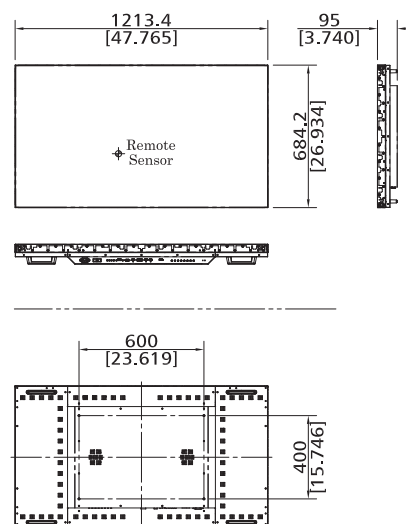

Реклама на Цифровом дисплее Hyundai!

Цифровые вывески Hyundai обладают рядом преимуществ: современный дизайн, низкая потребляемая мощность и LED подсветка.

Спецификация

Модель		D55LFN
Панель	Размер экрана (диагональ)	55"
	Рабочая область (дюймы/мм)	47.62 x 26.79 1209.6 x 680.4
	Разрешение	1920 x 1080
	Формат экрана	16:9
	Количество цветов дисплея	1.06 B
	Яркость (Кд/м ² ; тир.)	500
	Степень контрастности	1400:1
	Время отклика (мсек; GTG)	8
	Угол просмотра	178°/178°
	Продолжительность эксплуатации (часы)	60,000
Подсветка	LED	
Разрешение	Дисплей	1920 x 1080
Вход	1 x DP 1xVGA 2xHDMI 1xDVI 1xPC Audio 1xRS232C 1xUSB (MMP) 1xRJ45	
Медиа-проигрыватель (USB)	Фильм	MPEG-2 MPEG-4
	Фотография	JPG PNG BMP
	Музыка	MP3
Выход	1xHDMI 1xR 1xRS232C 1xSPDIF Audio-Line Out 1xRJ45	
Источник питания	Входное напряжение	100 – 240V AC
	Энергопотребление	180 W
Характеристики	Режим мультиэкрана (Loop)	HDMI IR RS232C
	Автоматическая система охлаждения	Yes
	Автоматическая регулировка мощности	Yes
Условия эксплуатации	Температура (°C)	0 - 40
	Влажность (%)	20 - 80
	Язык OSD меню	12 языков
Размеры	Размеры дисплея: (Ш x В x Г) (дюймы/мм)	47.765 x 26.934 x 3.74 1213.4 x 684.2 x 95
	Размер шва: U/D/L/R (дюймы/мм)	0.14 / 3.5
	В составе видеостены: (дюймы/мм)	0.15 / 3.8
VESA: Ш x В (мм)		600 x 400 / 600 x 200
Вес	кг	25

РАЗМЕРЫ

[Модуль: мм{ дюйм}]

Характеристики, указанные в данной спецификации, могут быть изменены без предварительного уведомления. С более подробной информацией можно ознакомиться на вебсайте.

Последнее обновление : ИЮНЬ 2019