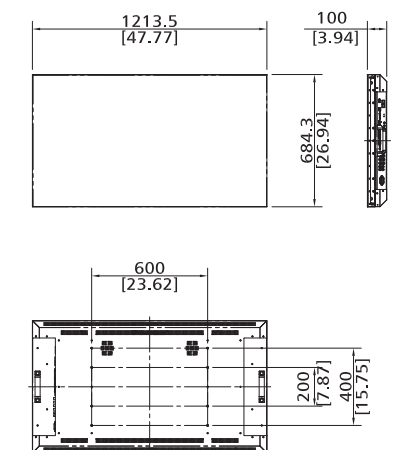

РАЗМЕРЫ

[Модуль: мм [дюйм]]

Последнее обновление: ОКТЯБРЬ 2017

Официальный дистрибьютор и сервис-центр Hyundai IT в России
Компания ООО "Ай Ди Эс"
<http://hyundai.idsrussia.ru>
info@idsrussia.ru
8 495-122-24-77 8 800-350-25-27