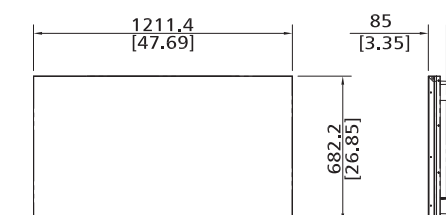

РАЗМЕРЫ

[Модуль: мм [дюйм]]

Характеристики, указанные в данной спецификации, могут быть изменены без предварительного уведомления.
С более подробной информацией можно ознакомиться на вебсайте.

Последнее обновление :
ИЮНЬ 2017