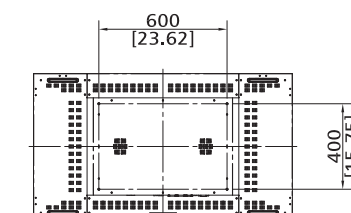

РАЗМЕРЫ

[Модуль: мм [дюйм]]

Характеристики, указанные в данной спецификации, могут быть изменены без предварительного уведомления.
С более подробной информацией можно ознакомиться на вебсайте.

Последнее обновление :
ИЮНЬ 2017