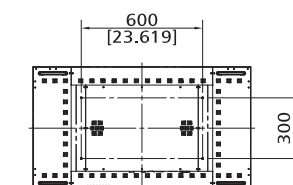

РАЗМЕРЫ

[Модуль: мм [дюйм]]

Официальный дистрибьютор и сервис-центр Hyundai IT в России

Компания ООО "Ай Ди Эс"

<http://hyundai.idsrussia.ru>

info@idsrussia.ru

8 495-122-24-77 8 800-350-25-27