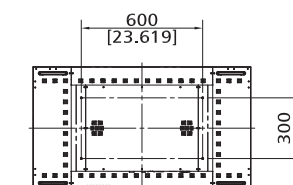

РАЗМЕРЫ

[Модуль: мм [дюйм]]

Официальный дистрибьютор и сервис-центр Hyundai IT в России

Компания ООО "Ай Ди Эс"

<http://hyundai.idsrussia.ru>

info@idsrussia.ru

8 495-122-24-77 8 800-350-25-27