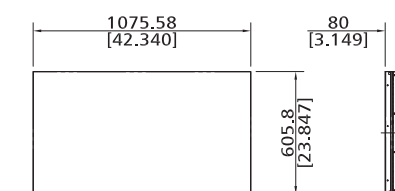

РАЗМЕРЫ

[Модуль: мм [дюйм]]

Официальный дистрибьютор и сервис-центр Hyundai IT в России

Компания ООО "Ай Ди Эс"

<http://hyundai.idsrussia.ru>

info@idsrussia.ru

8 495-122-24-77 8 800-350-25-27